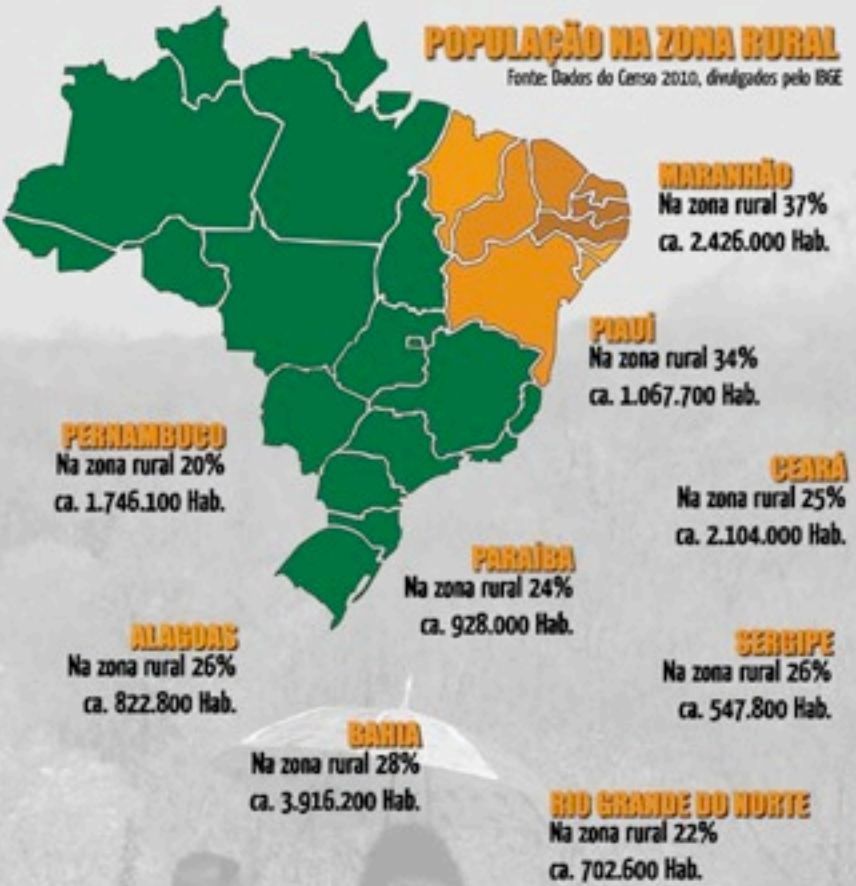

# Familie Baumann, seit 23 Jahren unterwegs mit dem Herrn in Brasilien

**SAM**  
SCHWEIZER ALLIANZ MISSION

JESUS...

O amor de Deus por você

**SAM**  
SCHWEIZER ALLIANZ MISSION

Unidos em Cristo  
Transformar vidas!

ALCEA

- In den letzten drei Jahren sind von allen Absolventen/Innen 60% im voll- oder teilzeitlichen Dienst in Gemeinden und Missionsgebieten

Wie willst du Herr, dass wir vorgehen?

www.prosertao.org

Die Wüste wird blühen!

## POPULAÇÃO NA ZONA RURAL

Fonte: Dados do Censo 2010, divulgados pelo IBGE

- 14 Millionen Menschen
- Wohnen sehr abgeschieden
- Landflucht
- Drogen und Alkohol...
- Armut, Wasserknappheit
- 0,3% – 1,0% zählen sich zu Evangelikalen
- Synkretismus: Animismus, Aberglaube